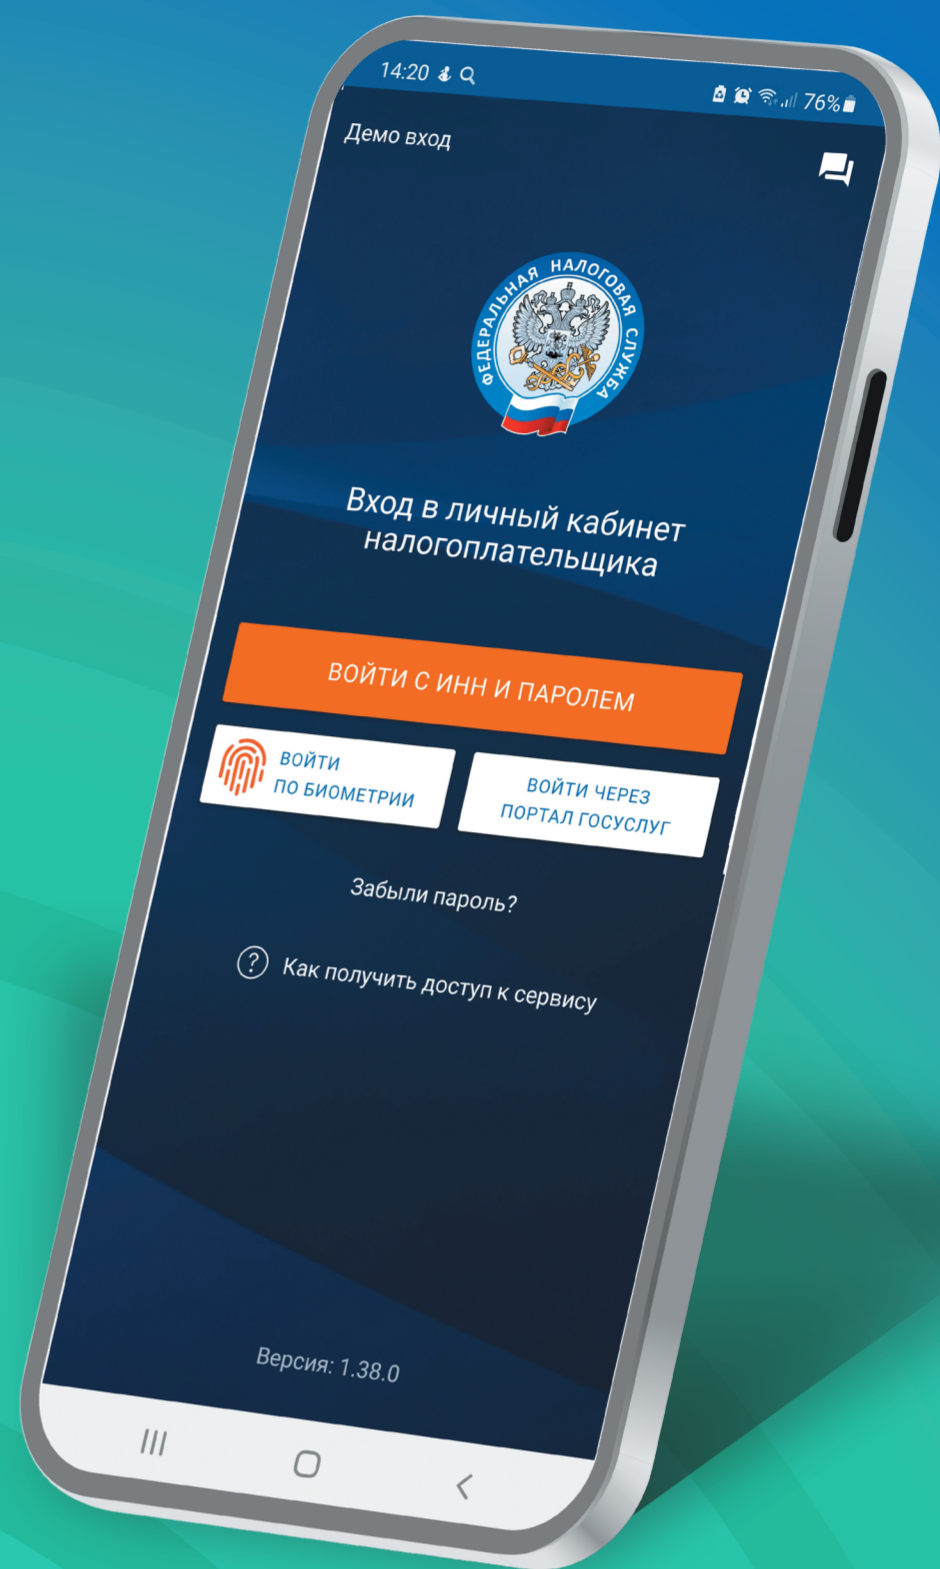

ЦИФРОВАЯ ЭКОСИСТЕМА ФНС РОССИИ

Более 50 электронных сервисов для физических лиц

ФЕДЕРАЛЬНАЯ
НАЛОГОВАЯ СЛУЖБА

ПОДКЛЮЧЕНИЕ К ЛК ФЛ

Получите доступ ко всем электронным сервисам ФНС России в личном кабинете налогоплательщика прямо в вашем смартфоне

Узнать, как подключиться к ЛК ФЛ
Вы можете, наведя камеру Вашего смартфона
на QR-код, или на сайте NALOG.GOV.RU