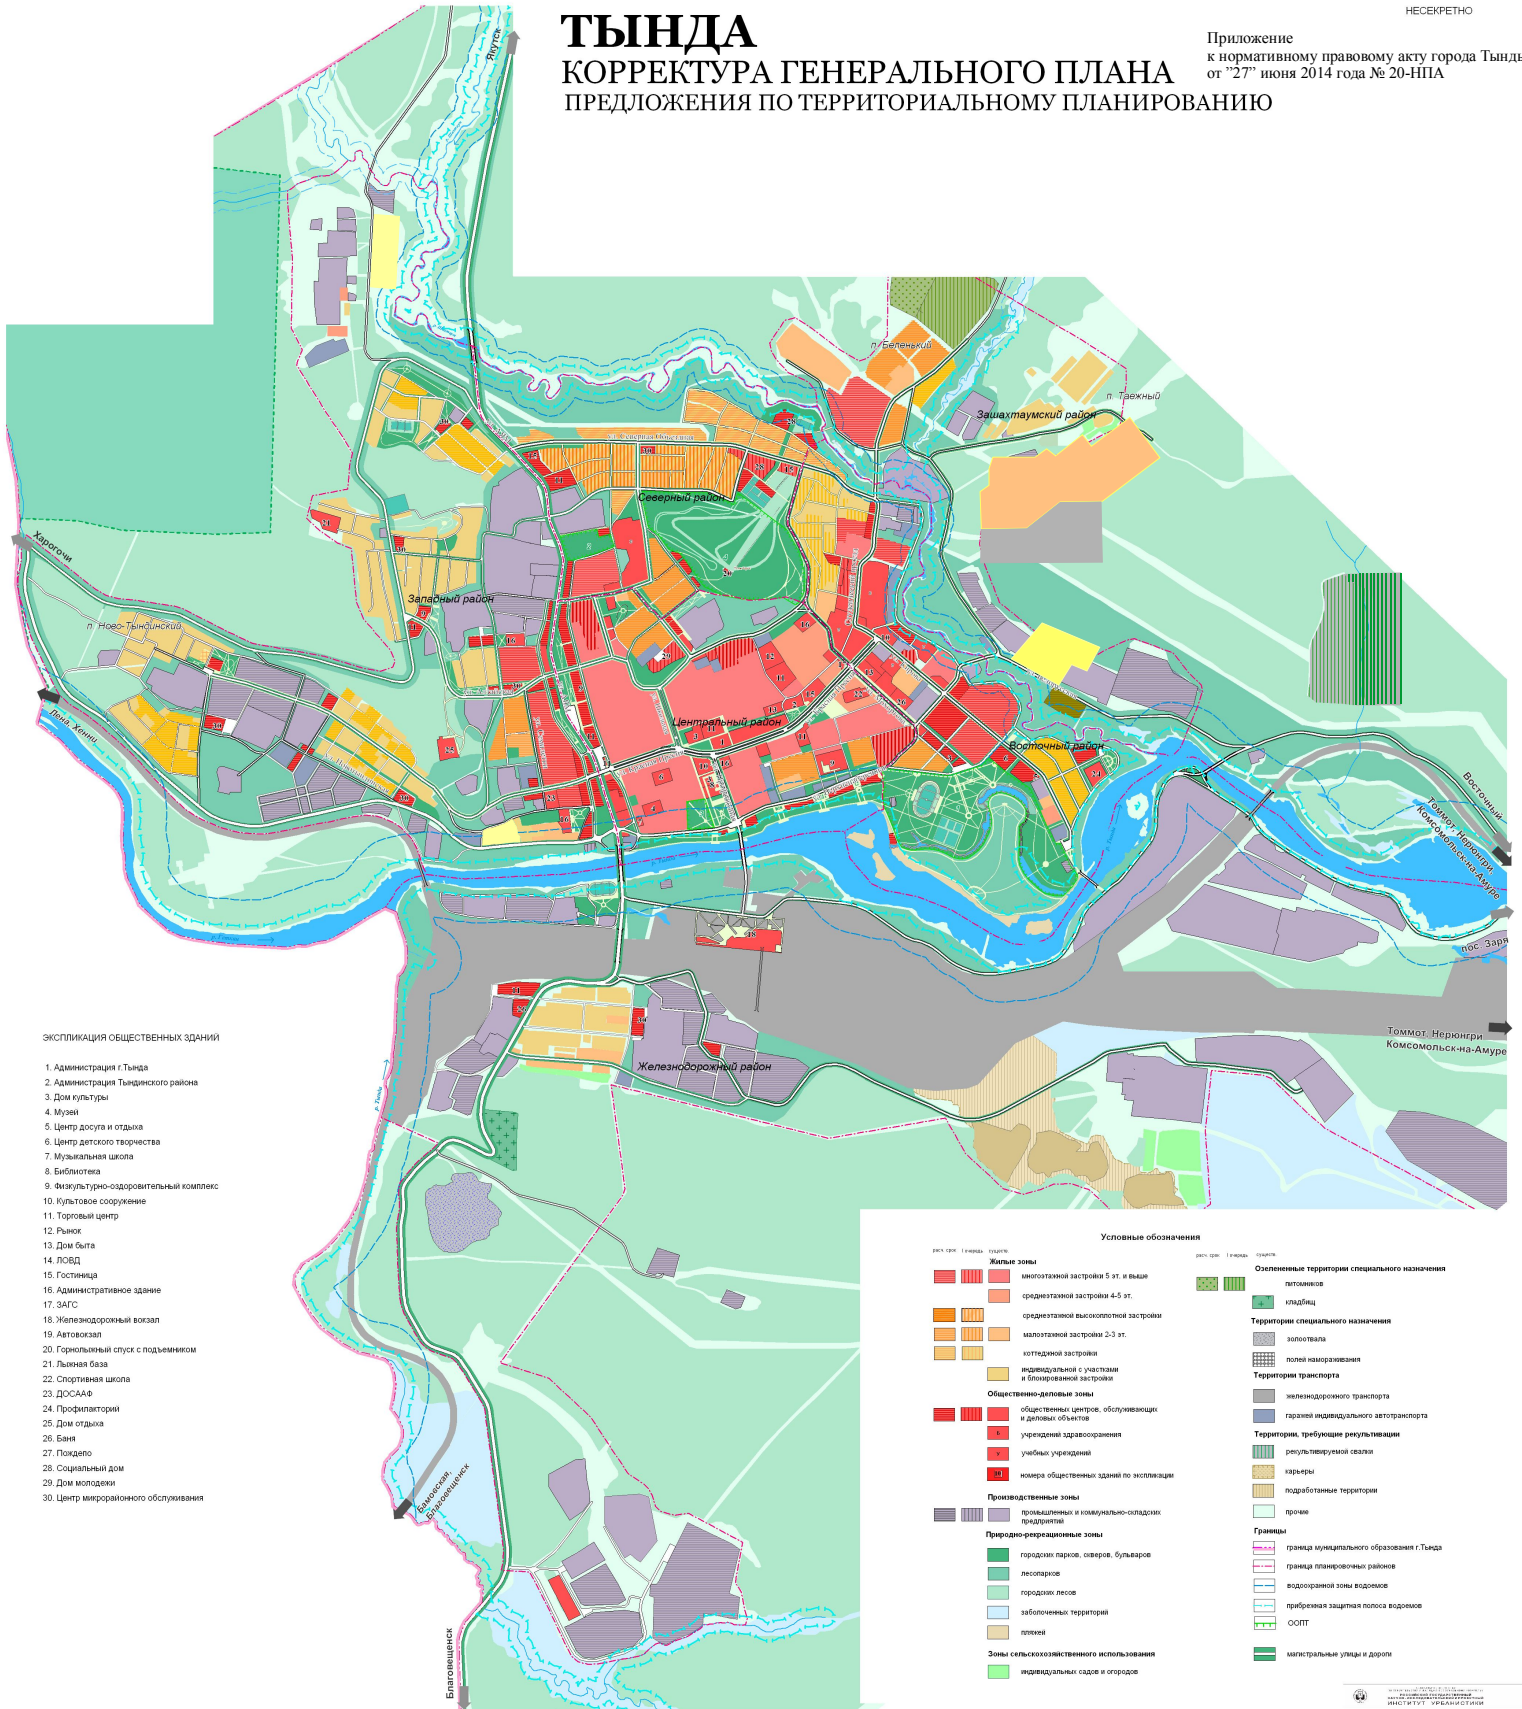

ТЫНДА

КОРРЕКТУРА ГЕНЕРАЛЬНОГО ПЛАНА

ПРЕДЛОЖЕНИЯ ПО ТЕРРИТОРИАЛЬНОМУ ПЛАНИРОВАНИЮ

Приложение
к нормативному правовому акту города Тынды
от "27" июня 2014 года № 20-НПА

ЭКСПЛИКАЦИЯ ОБЩЕСТВЕННЫХ ЗДАНИЙ

1. Администрация г. Тынды
2. Администрация Тындинского района
3. Дом культуры
4. Музеи
5. Центр досуга и отдыха
6. Центр детского творчества
7. Музыкальная школа
8. Библиотека
9. Физкультурно-оздоровительный комплекс
10. Культурное сооружение
11. Торговый центр
12. Рынок
13. Дом быта
14. ПОВД
15. Гостиница
16. Административное здание
17. ЗАГС
18. Железнодорожный вокзал
19. Автовокзал
20. Горюельный слух с подъемником
21. Льняная база
22. Спортивная школа
23. ДОСААФ
24. Профилакторий
25. Дом отдыха
26. Баня
27. Пождело
28. Социальный дом
29. Дом молодежи
30. Центр микрорайонного обслуживания