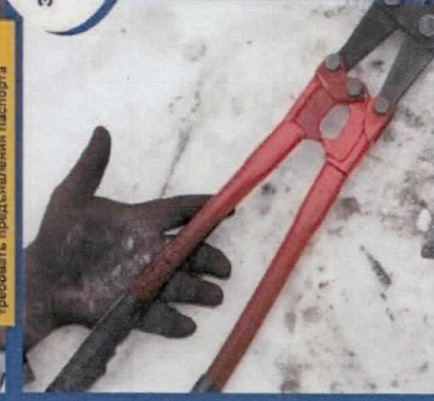

РОССЕТИ
ФСК ЕСЭ

МЭС Востока

**Филиал ПАО "ФСК ЕЭС" -
Амурское ПМЭС**

**Крадешь и сдаешь в металлолом провода?
ЭТО ЗАНЯТИЕ МОЖЕТ УБИТЬ ТЕБЯ!**

Хищение
электрооборудования
незаконно и
смертельно опасно!

▲ Ежегодно при попытках кражи цветных и черных металлов с линий электропередачи и трансформаторных подстанций ГИБНУТ ЛЮДИ.

сайт www.fsk-ees.ru
СПРАВ.ТЕЛЕФОН
8(4162)-77-25-42

Телефон диспетчера для оперативных служб
СОТ.: 8-914-595-45-69
8-914-380-77-57